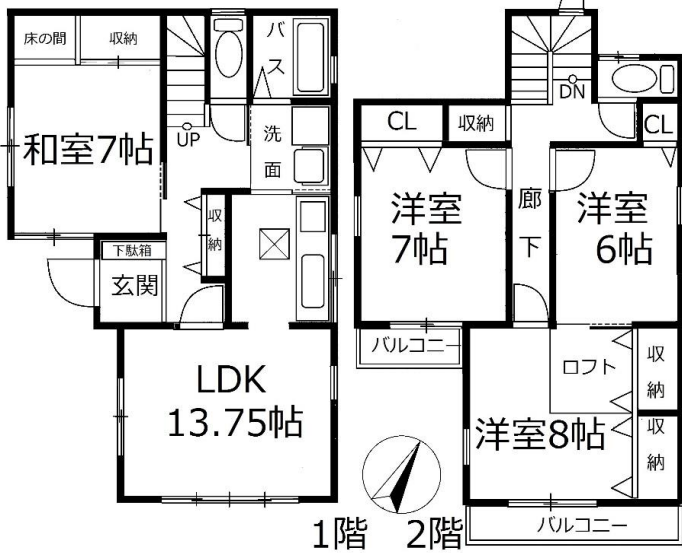

この土日!!

名鉄犬山線「扶桑」駅 徒歩5分!

丹羽郡扶桑町高木 平成11年築戸建

オープンハウス開催♪

4LDK 1,280万円

25日(土)26日(日)

11時~16時

当日ご都合の悪い方も

随時内覧受け付け致します。

☆内外装一部リフォーム済み☆

南向き全室採光

お子様も喜ぶロフト付!!

図面と現況に相違がある場合は現況優先とします

【返済例】金利1%
 1,200万円借入30年返済
 月々 38,597円 (ボーナス払い無し)

【物件概要】

所在地：丹羽郡扶桑町大字高木字福1402
 都市計画：市街化地域 地目：宅地
 土地面積：105.87㎡ (32.02坪)
 構造：木造瓦葺2階建
 床面積：109.30㎡ (33.06坪)
 築年月：平成11年6月
 設備：上下水道(現況浄化槽利用)
 プロパンガス 電気
 *告知事項有り